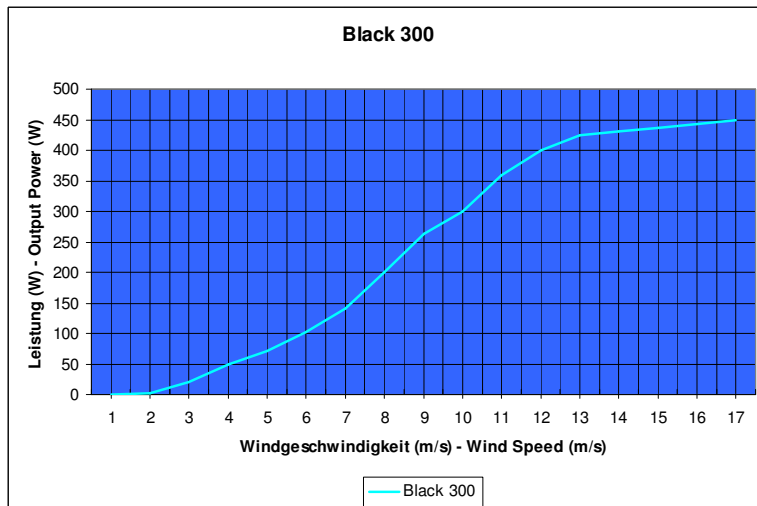

BLACK 300

Rotor	3-Blatt
Rotormaterial	Carbon-Nylon
Rotordurchmesser	1,22m
Generator	Permanent
Spannung	12V/24V/48V
Nennleistung	300
Nennleistung bei	9,36 m/s
Ladebeginn bei	1,8 m/s
Gewicht	16 Kg

✓ **Früher Ladebeginn**

✓ **Extrem leichtes Anlaufverhalten**