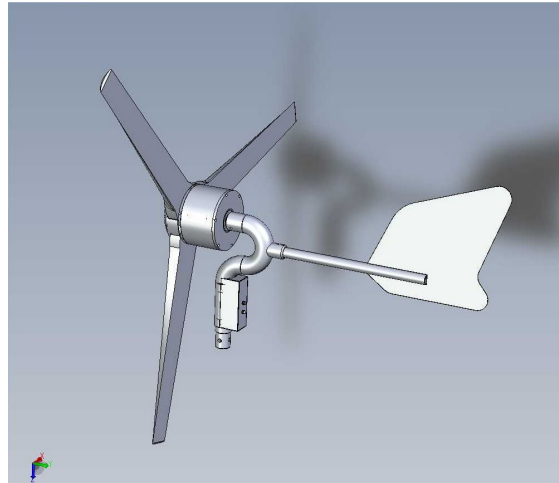

BLACK 300

Rotor	3-Blatt
Rotormaterial	Carbon-Nylon
Rotordurchmesser	1,22m
Generator	Permanent
Spannung	12V/24V/48V
Nennleistung	300
Nennleistung bei	9,36 m/s
Ladebeginn bei	1,8 m/s
Gewicht	16 Kg

✓ **Früher Ladebeginn**

✓ **Extrem leichtes Anlaufverhalten**